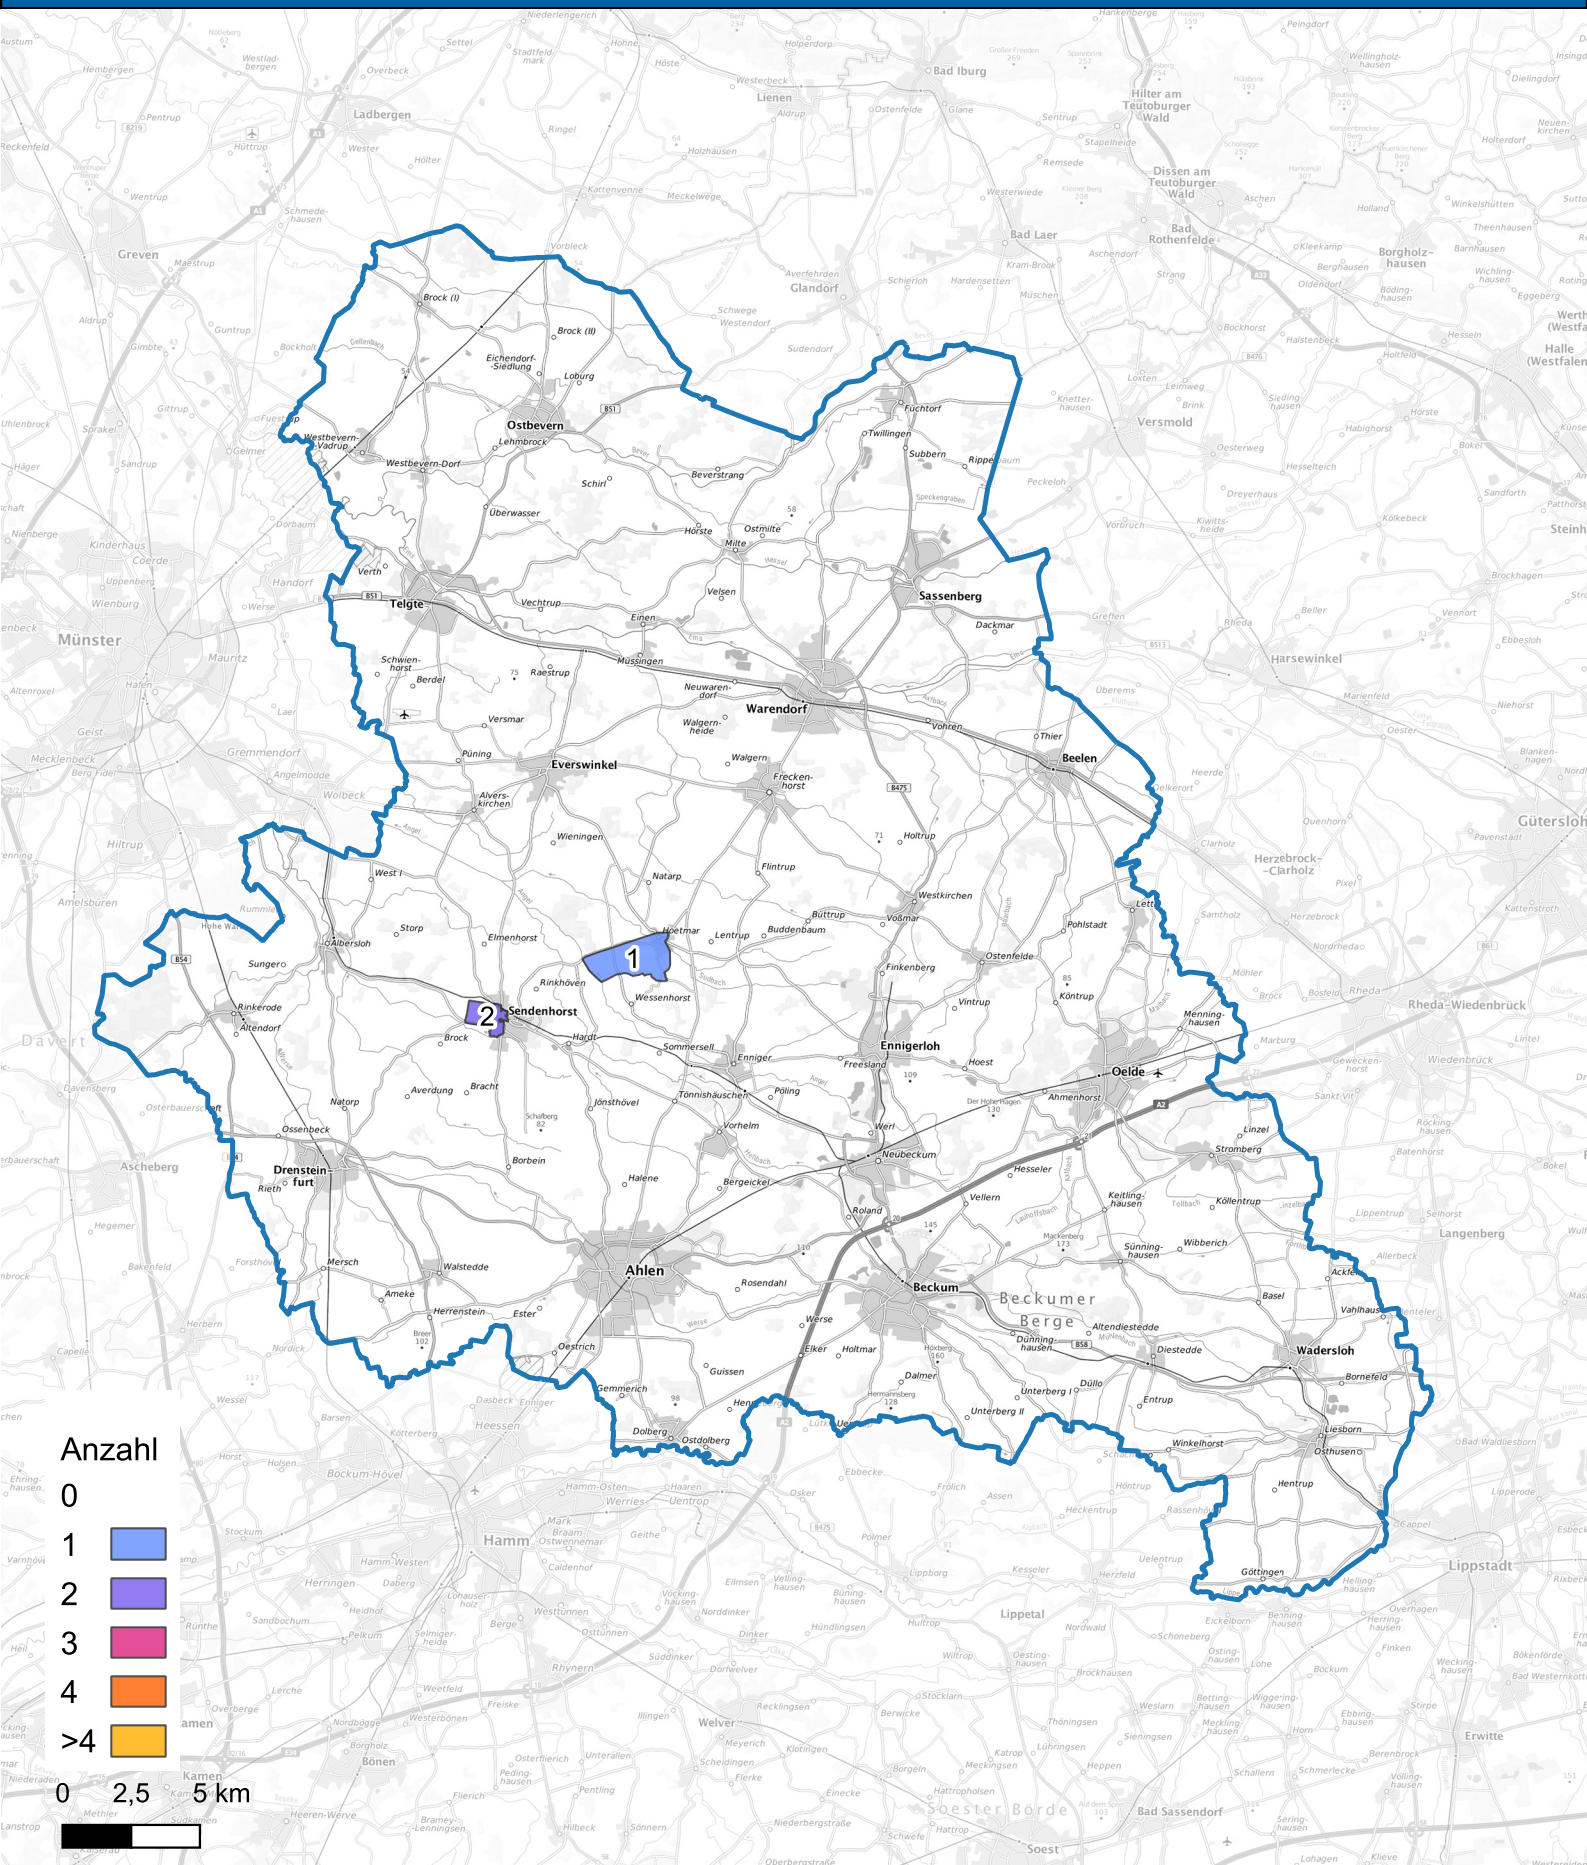

Wohnungseinbruchsradar für das Kreisgebiet Warendorf vom 4. bis 10. April 2025

Hintergrundkarte: © Bundesamt für Kartographie und Geodäsie (2024)

Informationen zu Präventionshinweisen und Beratungsstellen der Polizei NRW finden Sie hier ["https://polizei.nrw/artikel/riegel-vor-sicher-ist-sicherer"](https://polizei.nrw/artikel/riegel-vor-sicher-ist-sicherer)

POLIZEI
Nordrhein-Westfalen
Kreis Warendorf