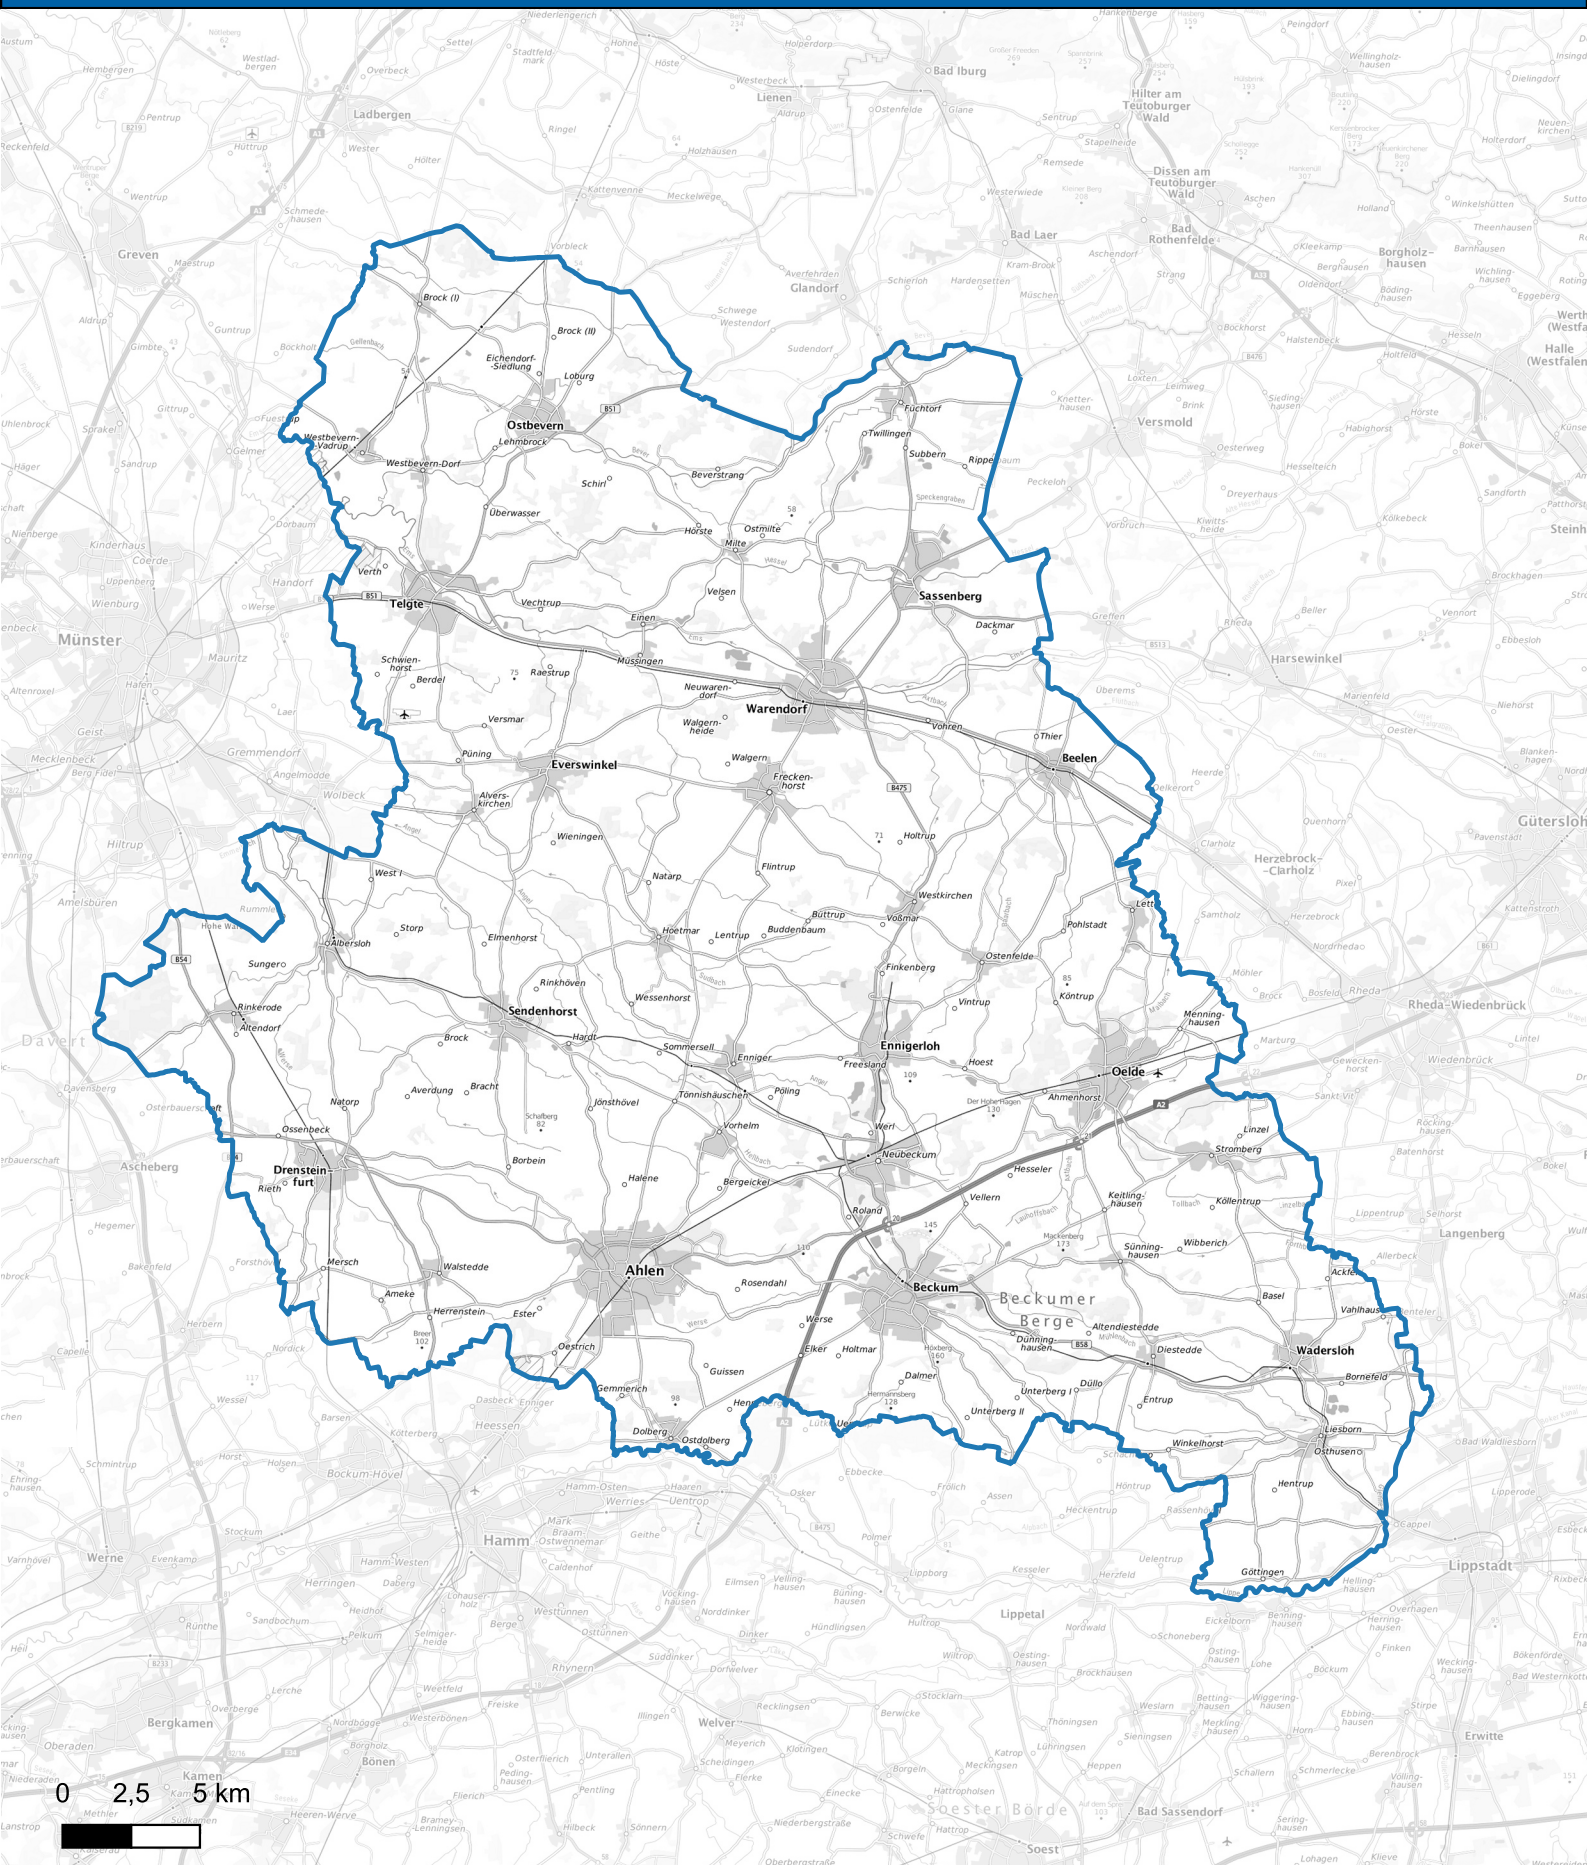

# Wohnungseinbruchsradar für das Kreisgebiet Warendorf 21. bis 27. März 2025

Hintergrundkarte: © Bundesamt für Kartographie und Geodäsie (2024)

Informationen zu Präventionshinweisen und Beratungsstellen der Polizei NRW finden Sie hier ["https://polizei.nrw/artikel/riegel-vor-sicher-ist-sicherer"](https://polizei.nrw/artikel/riegel-vor-sicher-ist-sicherer)

**POLIZEI**  
Nordrhein-Westfalen  
Kreis Warendorf