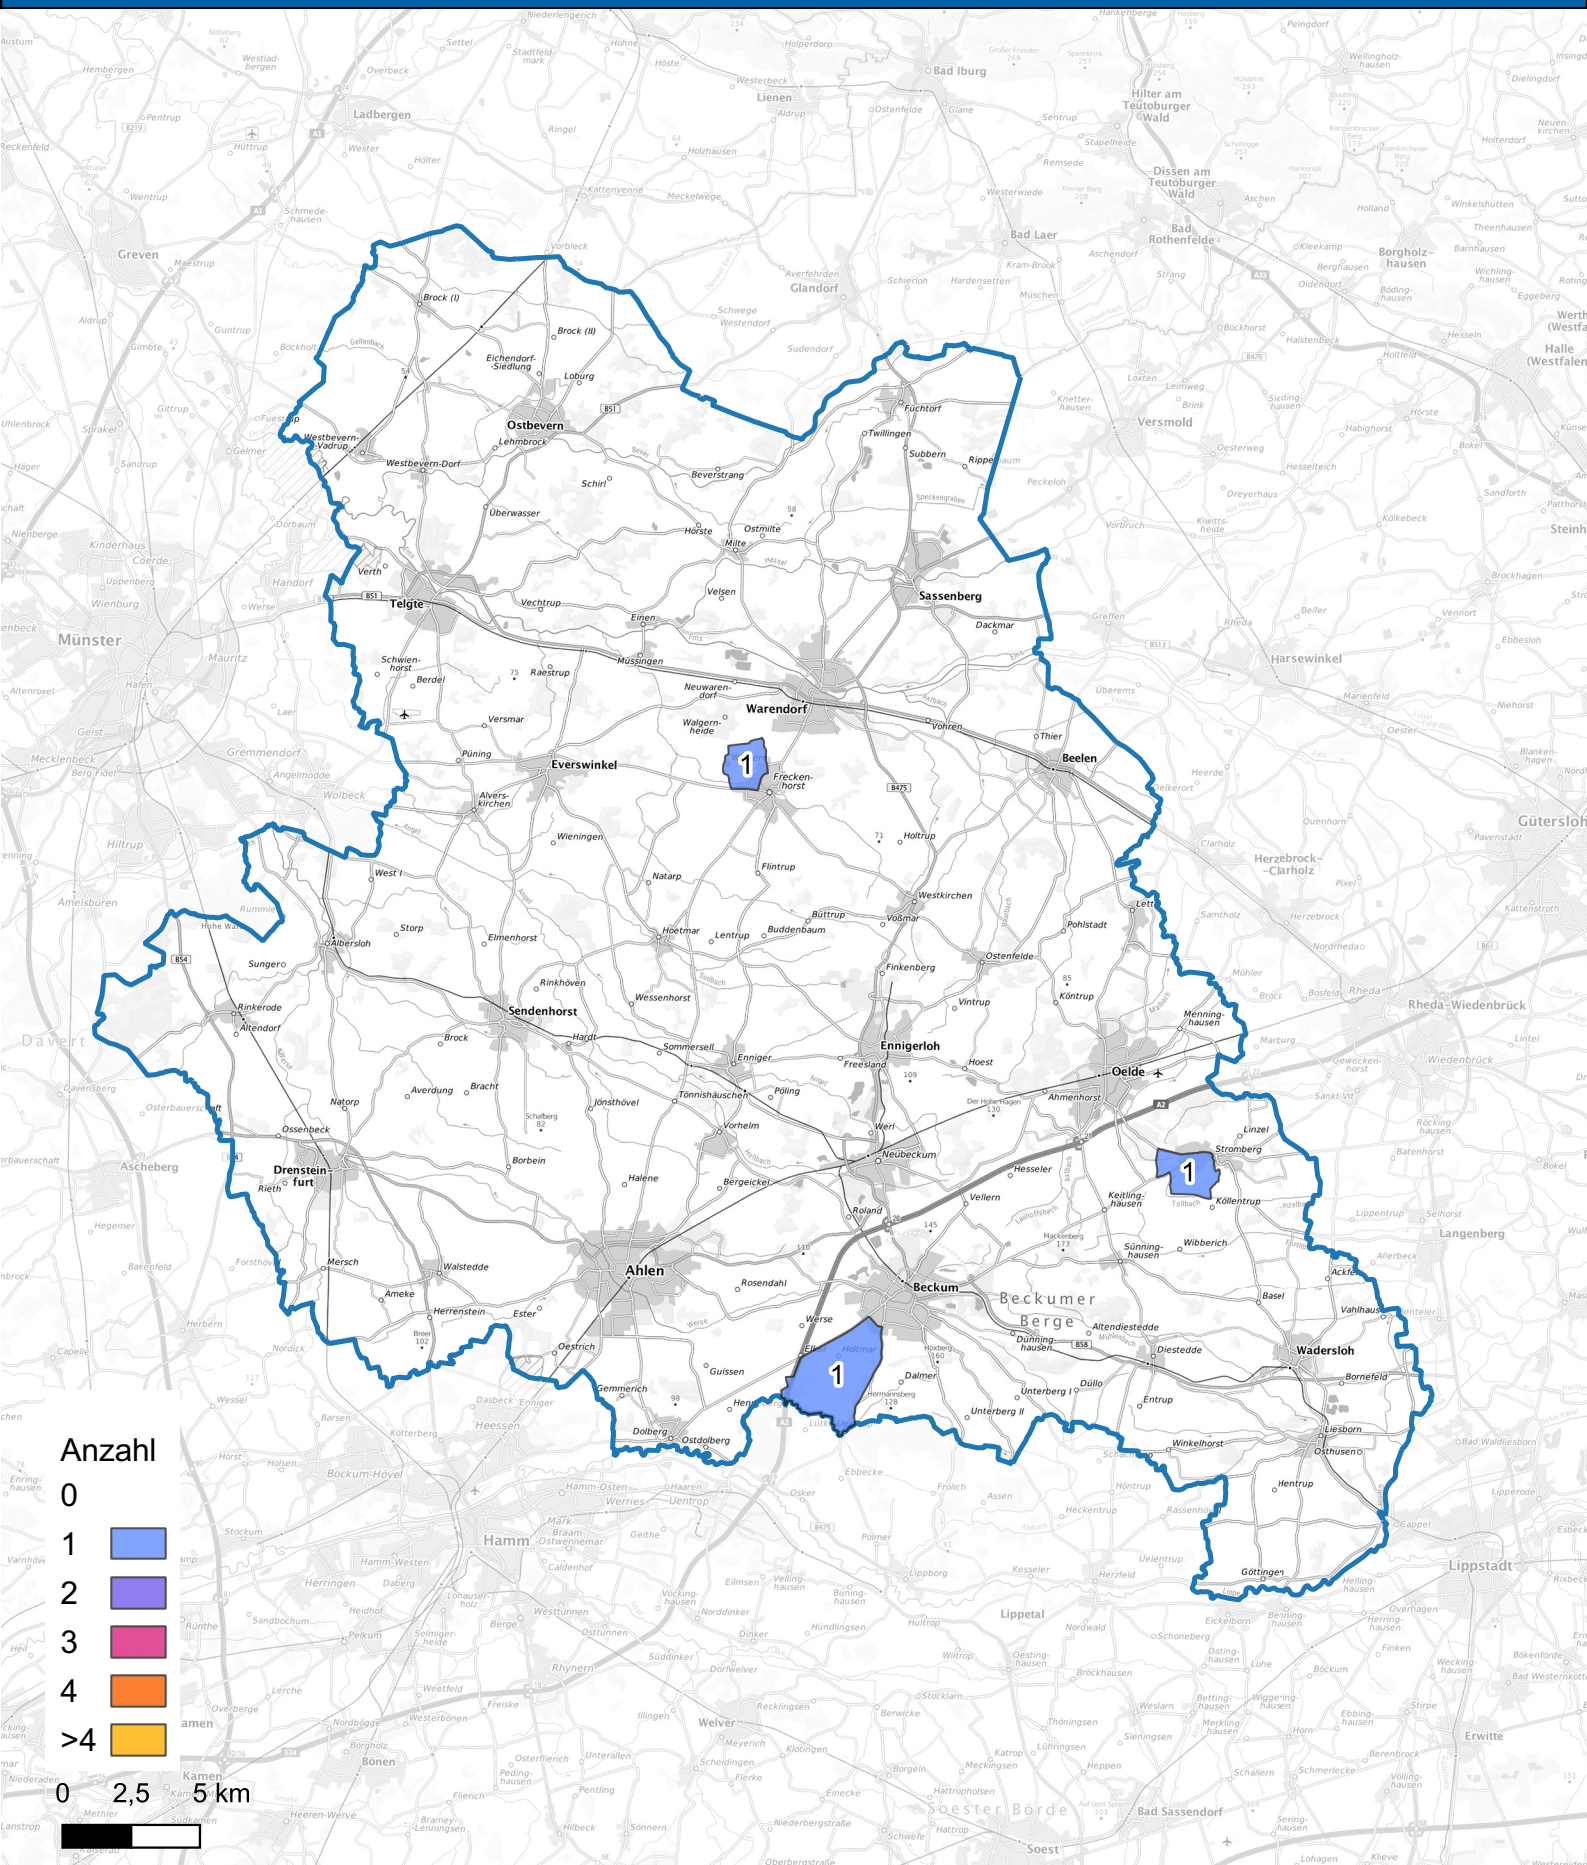

# Wohnungseinbruchsradar für das Kreisgebiet Warendorf 14. bis 20. Februar 2025

Hintergrundkarte: © Bundesamt für Kartographie und Geodäsie (2024)

Informationen zu Präventionshinweisen und Beratungsstellen der Polizei NRW finden Sie hier ["https://polizei.nrw/artikel/riegel-vor-sicher-ist-sicherer"](https://polizei.nrw/artikel/riegel-vor-sicher-ist-sicherer)

**POLIZEI**  
Nordrhein-Westfalen  
Kreis Warendorf