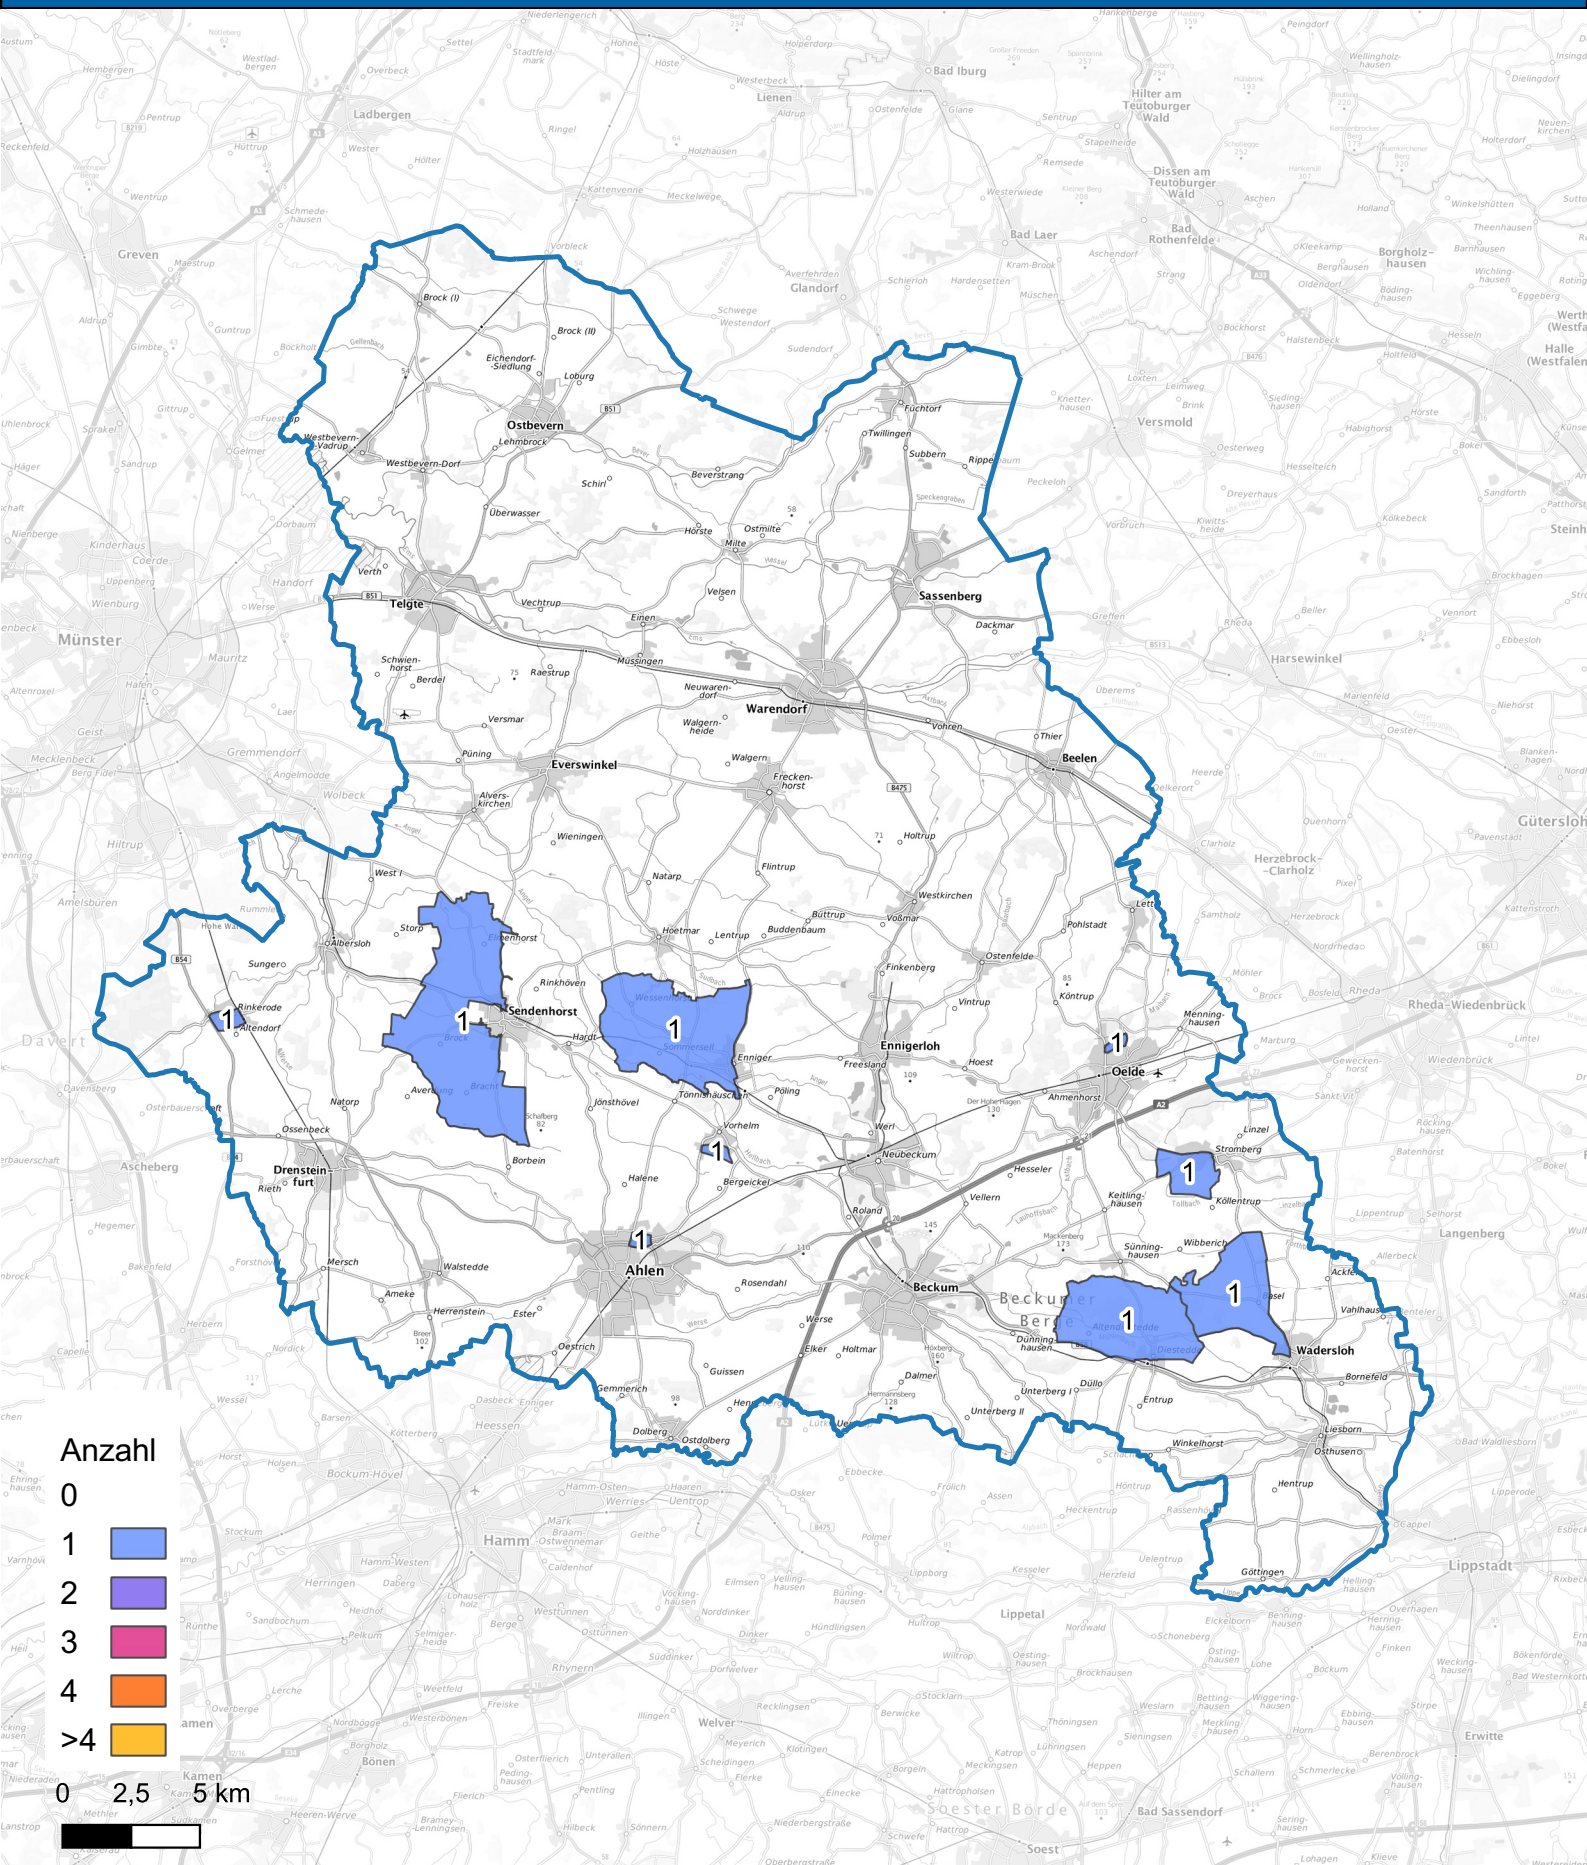

Wohnungseinbruchsradar für das Kreisgebiet Warendorf 10. bis 16. Januar 2025

Hintergrundkarte: © Bundesamt für Kartographie und Geodäsie (2024)

Informationen zu Präventionshinweisen und Beratungsstellen der Polizei NRW finden Sie hier ["https://polizei.nrw/artikel/riegel-vor-sicher-ist-sicherer"](https://polizei.nrw/artikel/riegel-vor-sicher-ist-sicherer)

POLIZEI
Nordrhein-Westfalen
Kreis Warendorf