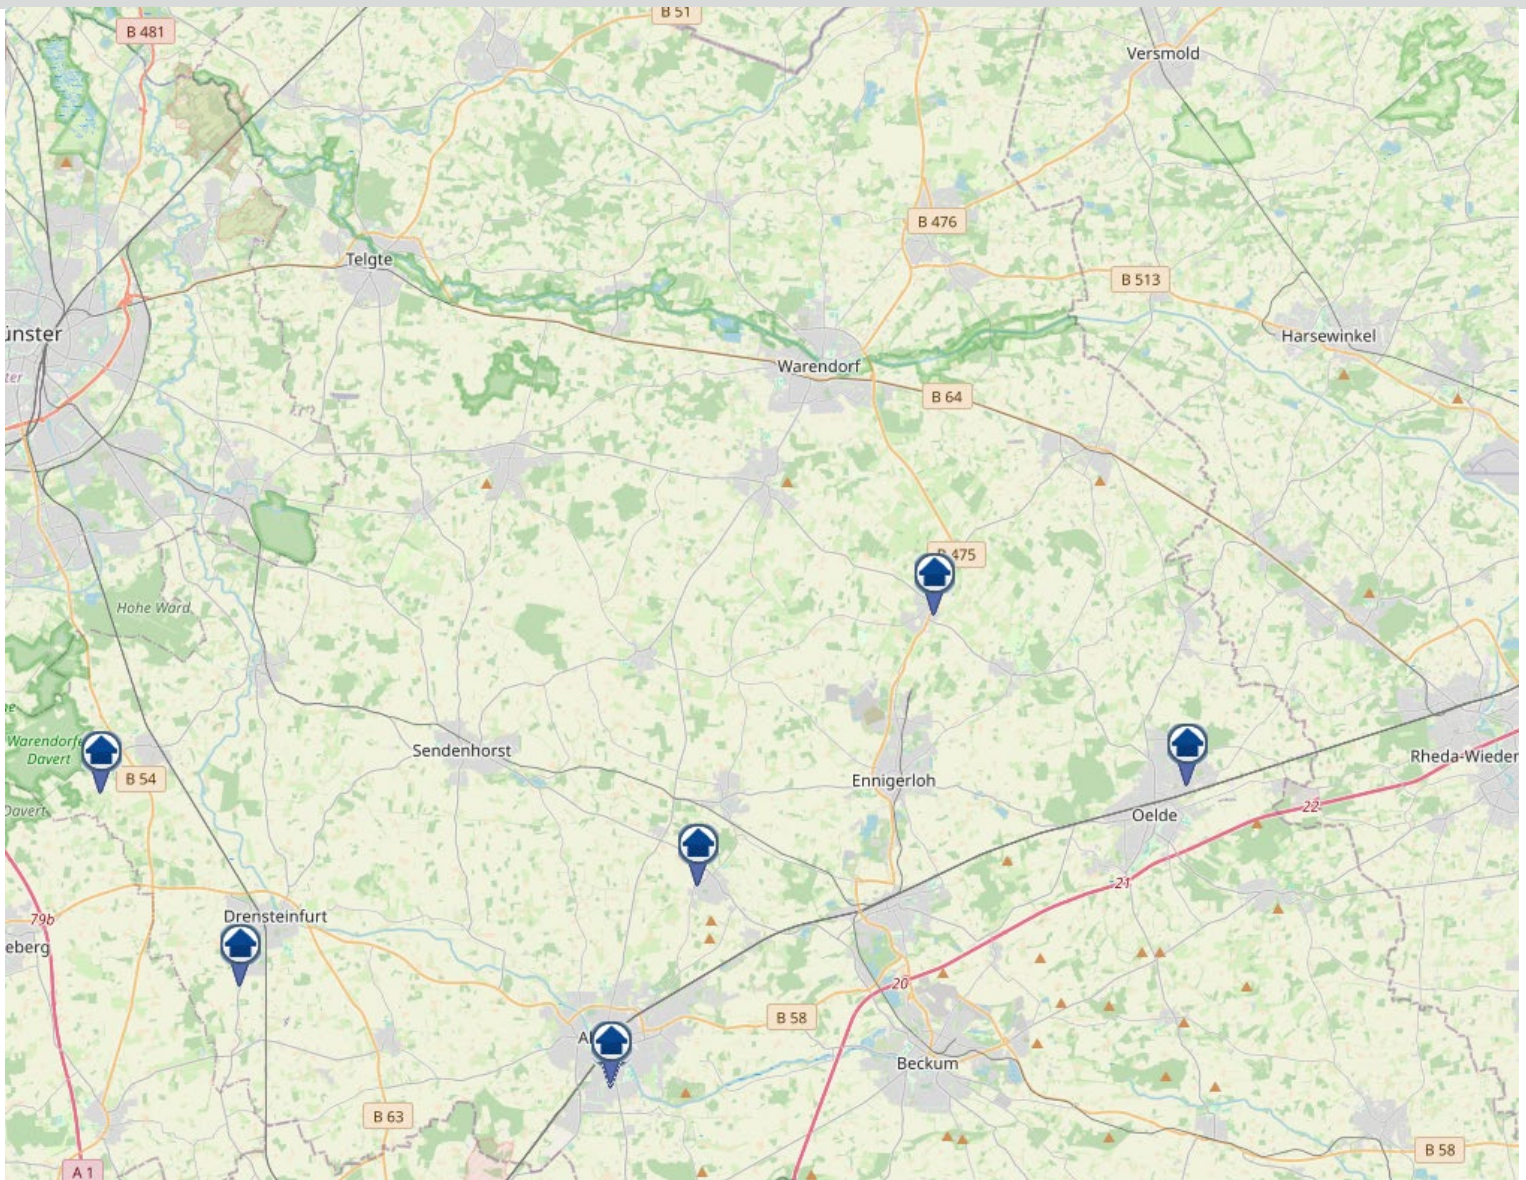

bürgerorientiert · professionell · rechtsstaatlich

Wohnungseinbruchradar

22. bis 28. November 2024

Daten von OpenStreetMap - Veröffentlicht unter ODbL