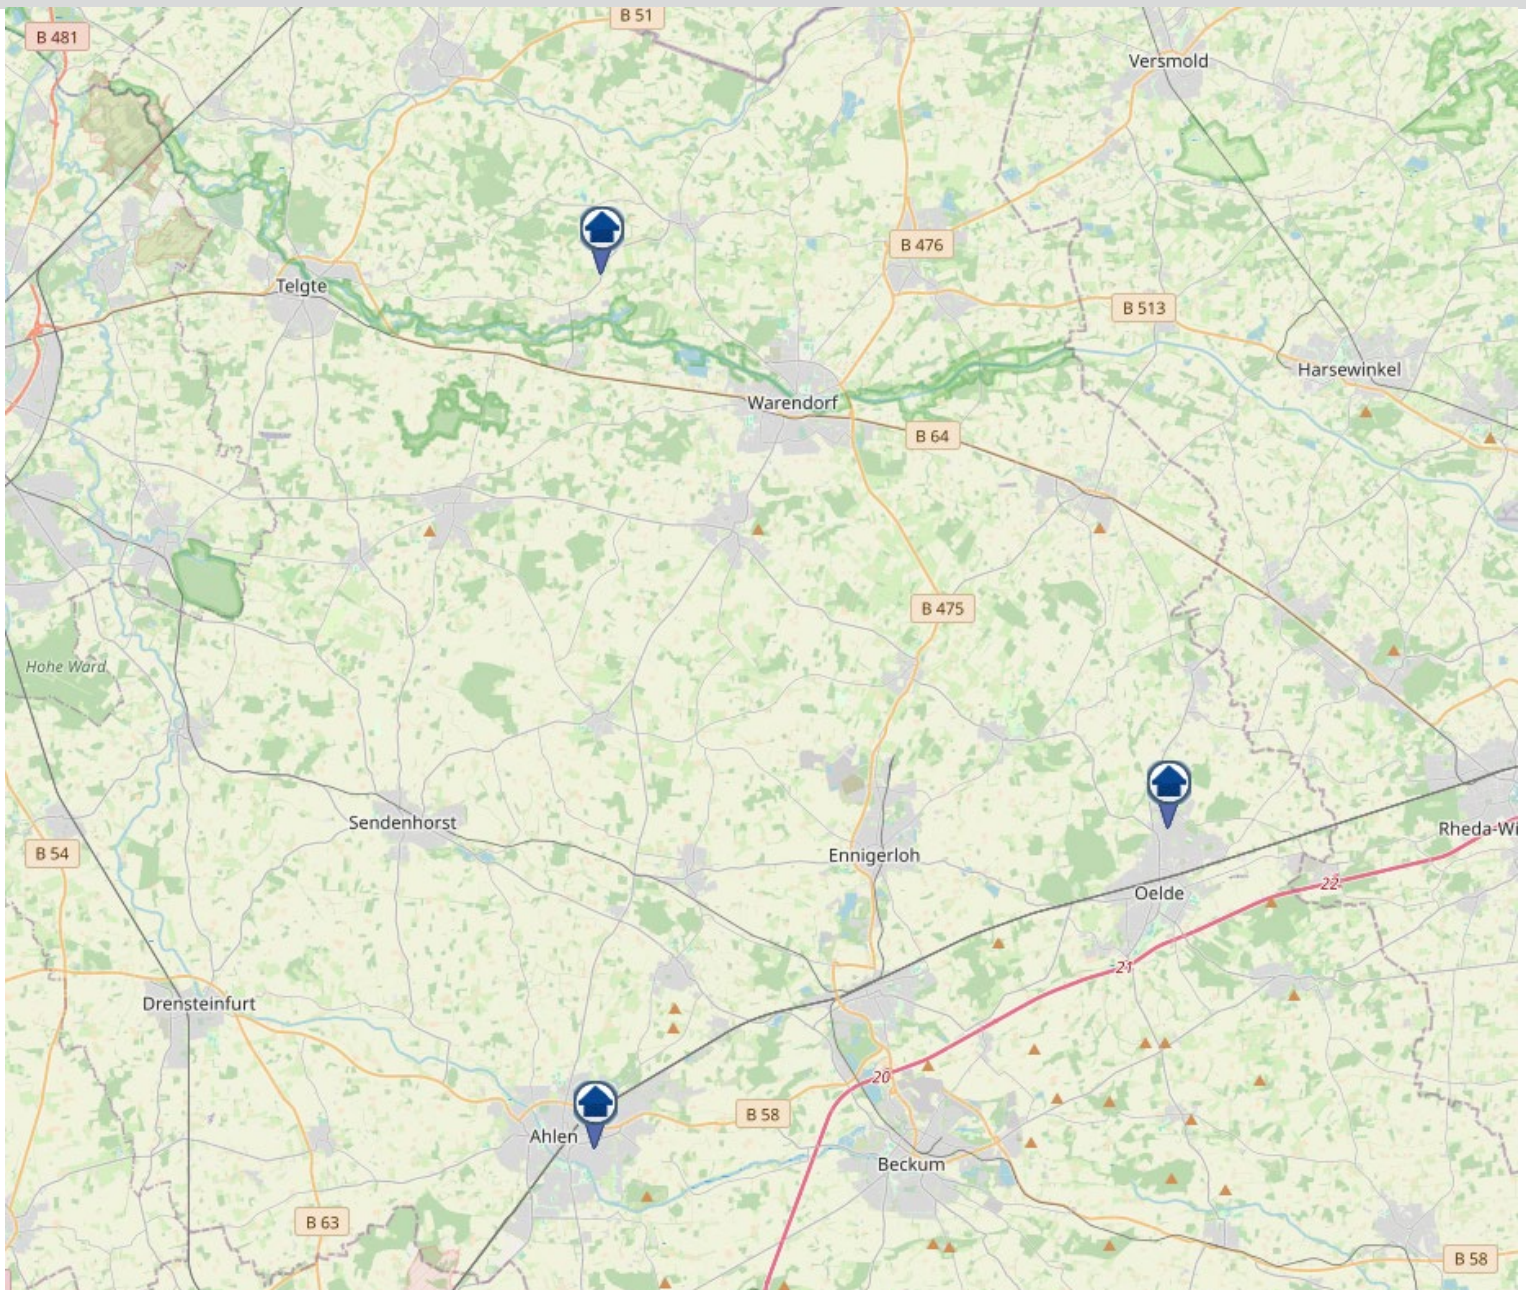

bürgerorientiert · professionell · rechtsstaatlich

Wohnungseinbruchradar

25. bis 31. Oktober 2024

Daten von OpenStreetMap - Veröffentlicht unter
ODBL