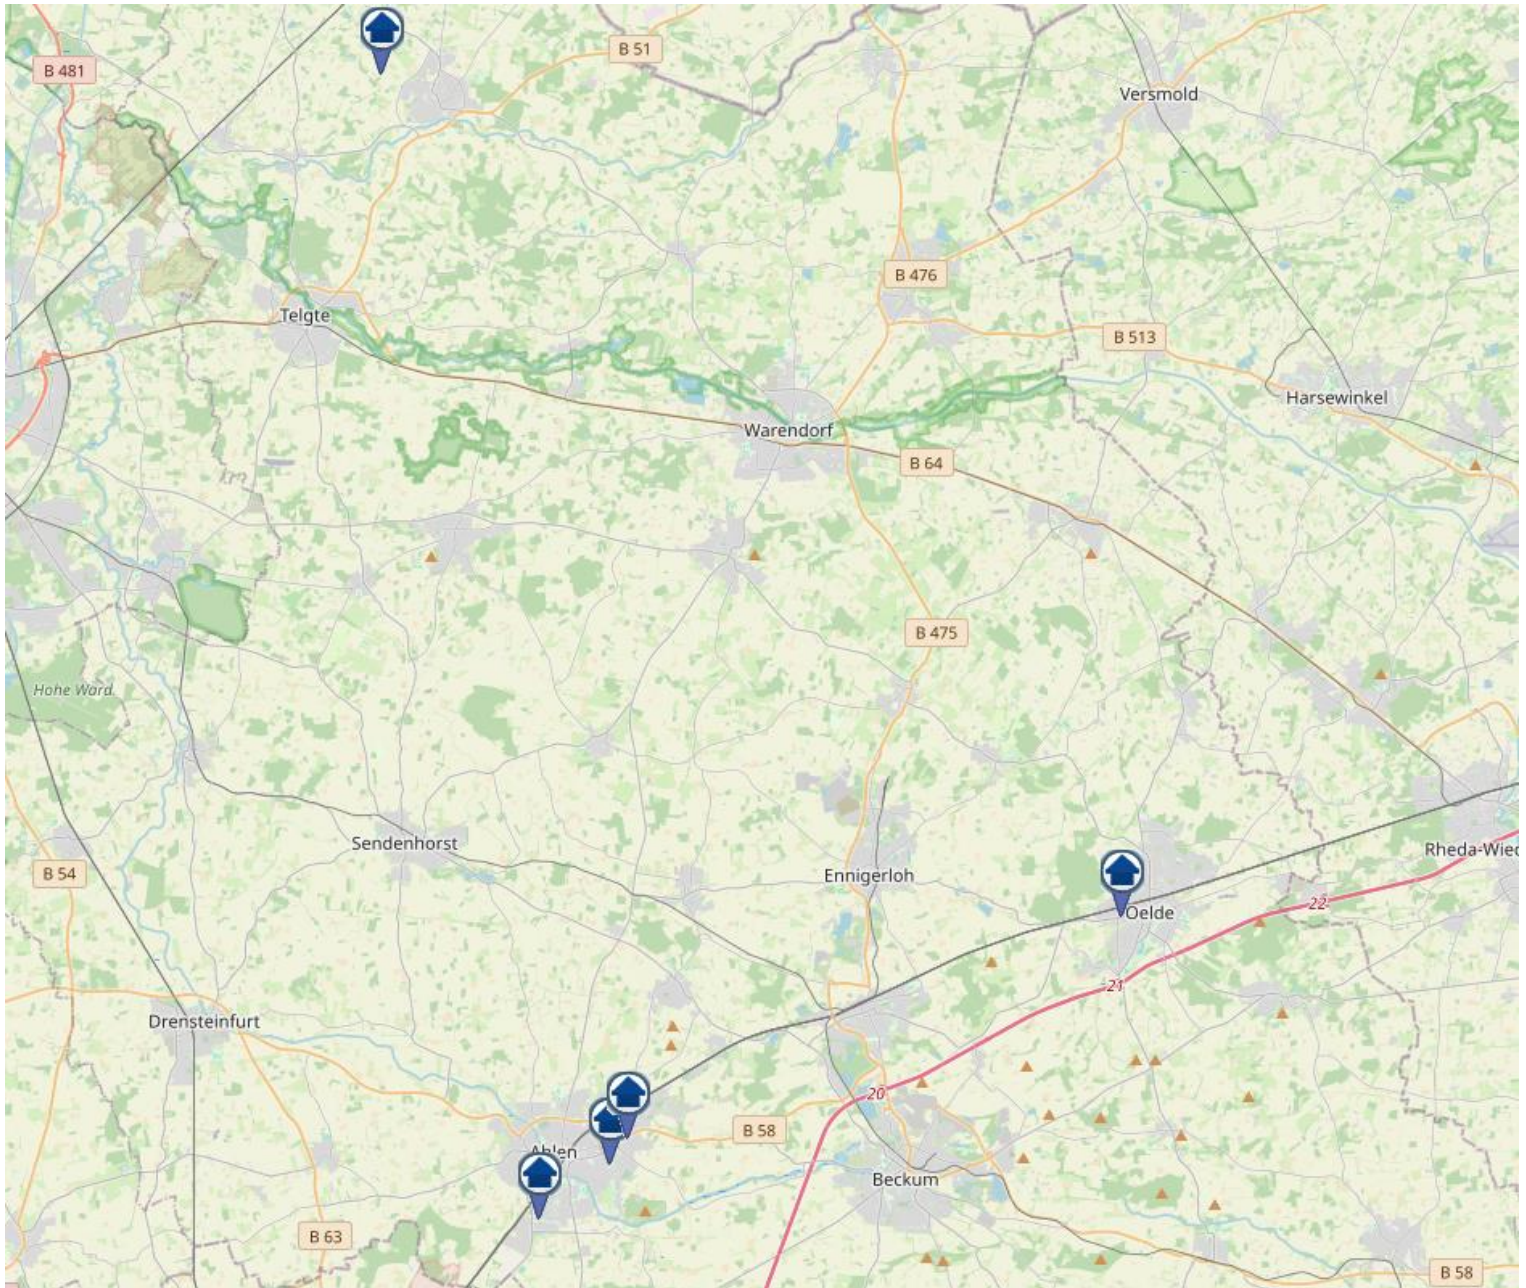

bürgerorientiert · professionell · rechtsstaatlich

Wohnungseinbruchradar

19. bis 25. Juli 2024

Daten von OpenStreetMap - Veröffentlicht unter ODbL