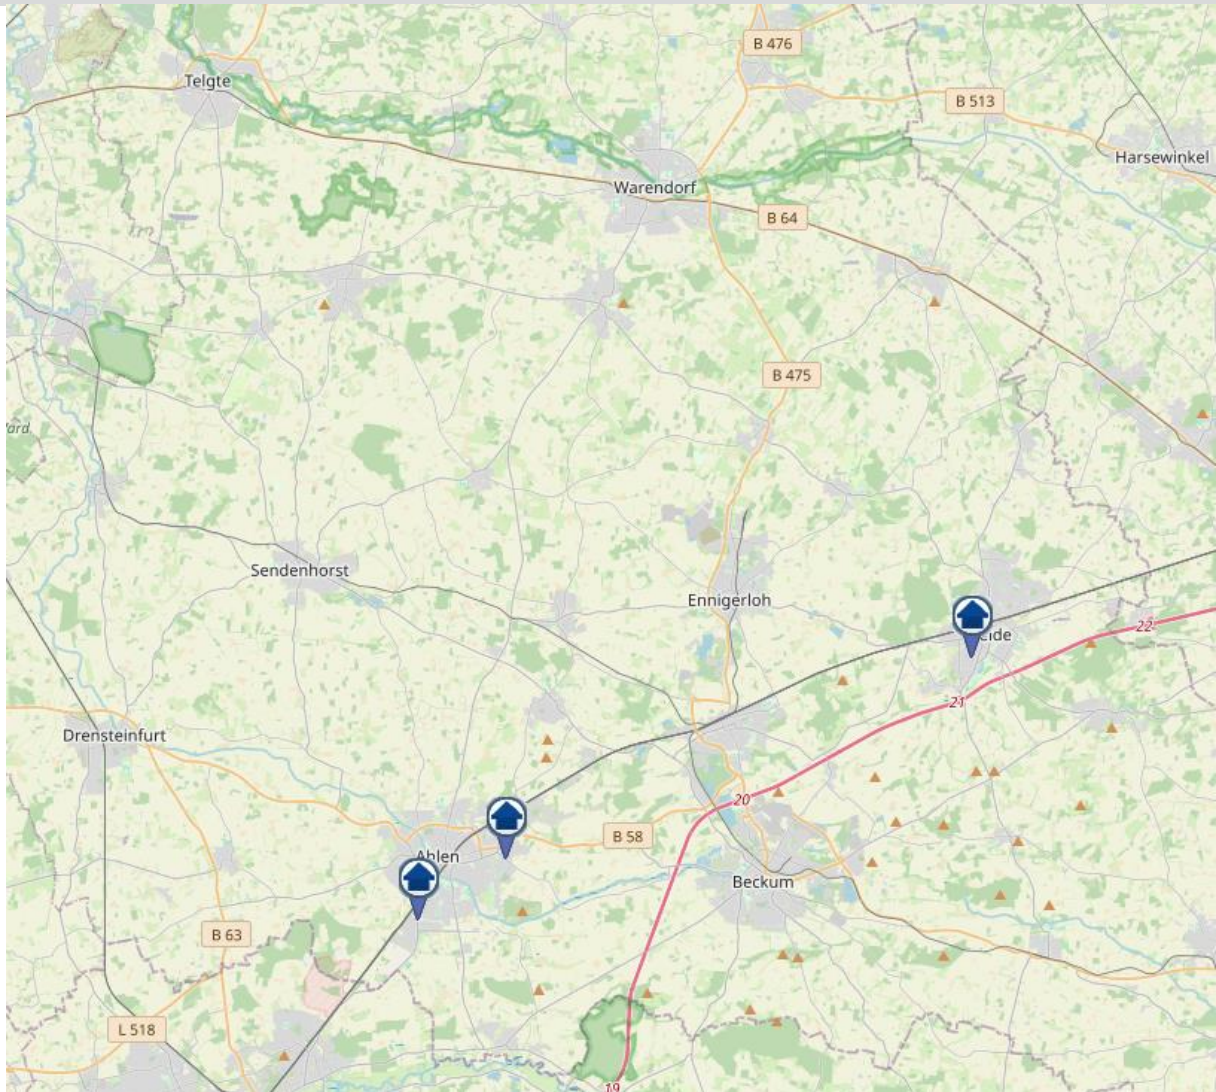

bürgerorientiert · professionell · rechtsstaatlich

Wohnungseinbruchradar

19. April 2024 bis 25. April 2024

Daten von OpenStreetMap - Veröffentlicht unter ODbL