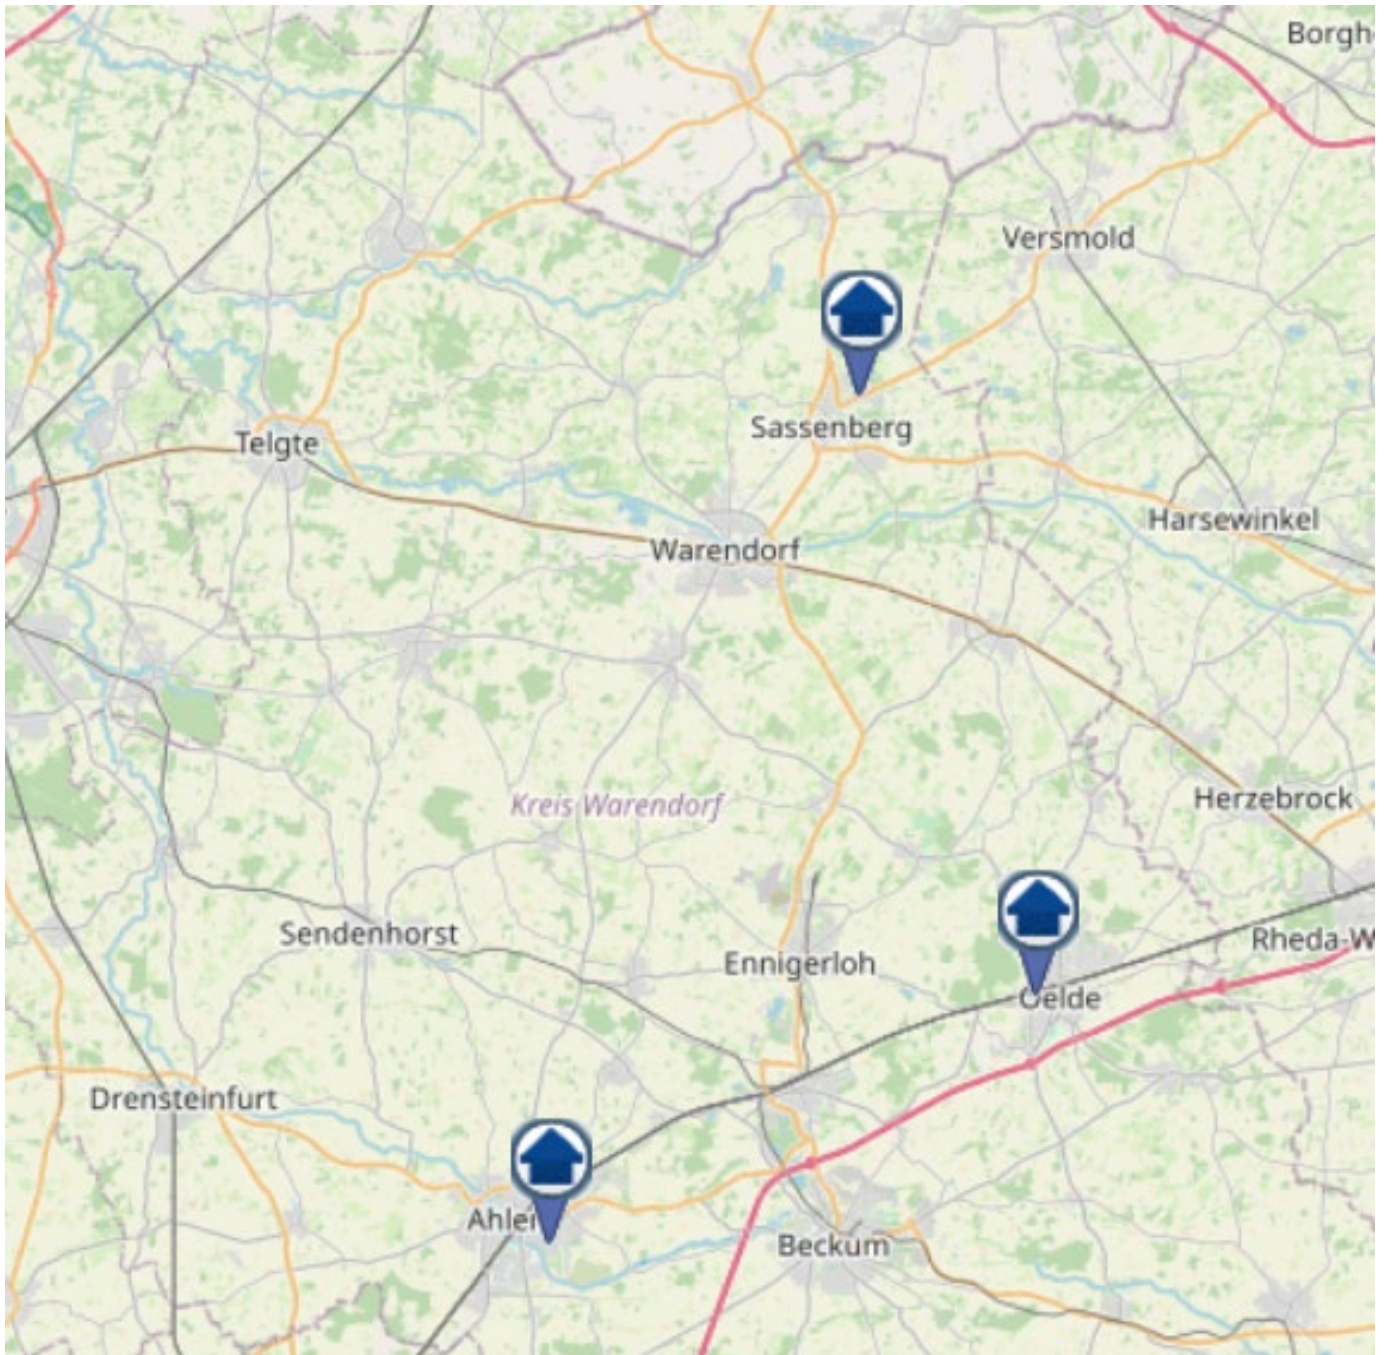

# Wohnungseinbruchradar

16. April 2021 - 22. April 2021

Daten von OpenStreetMap - Veröffentlicht unter ODbL