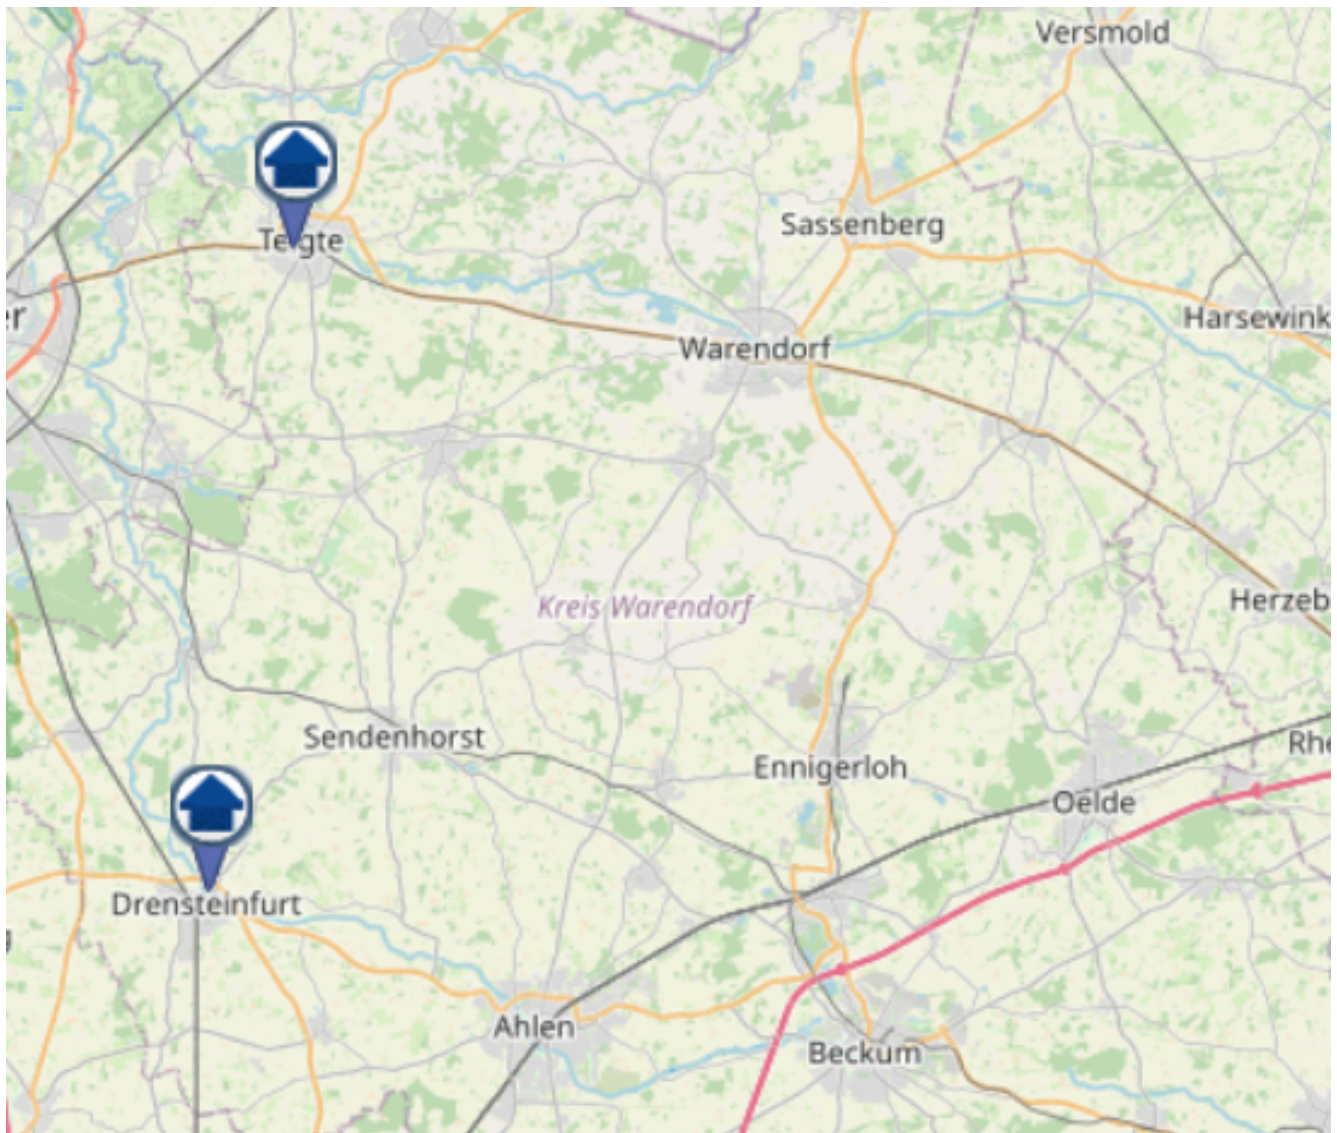

Wohnungseinbruchradar

04. September 2020 - 10. September 2020

Daten von [OpenStreetMap](#) - Veröffentlicht unter [ODbL](#)