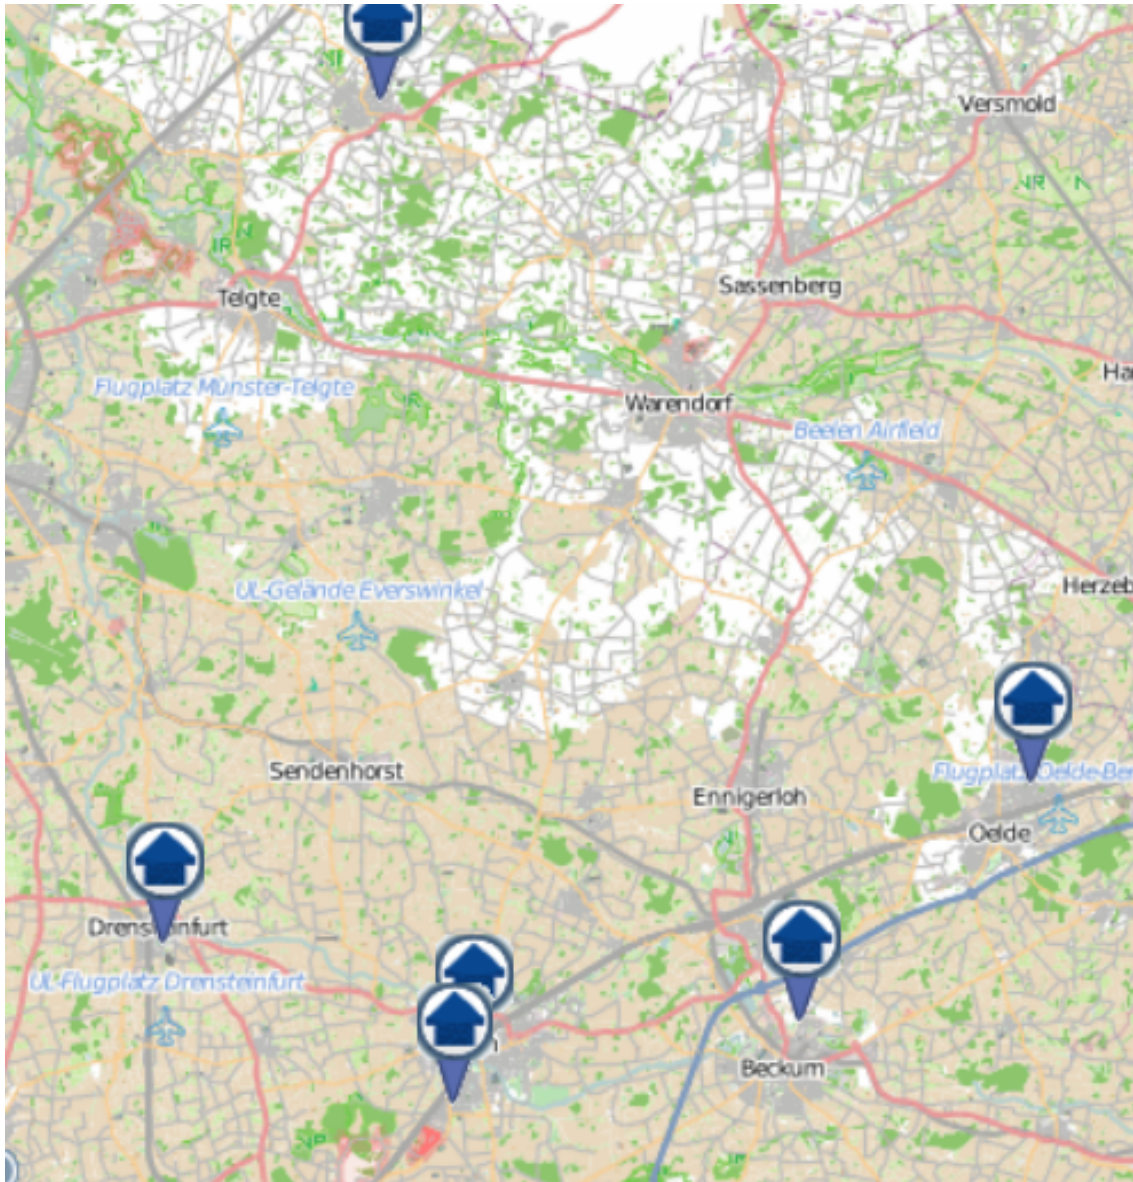

Wohnungseinbruchradar

31. Januar 2020 - 6. Februar 2020

Daten von [OpenStreetMap](#) - Veröffentlicht unter [ODbL](#)